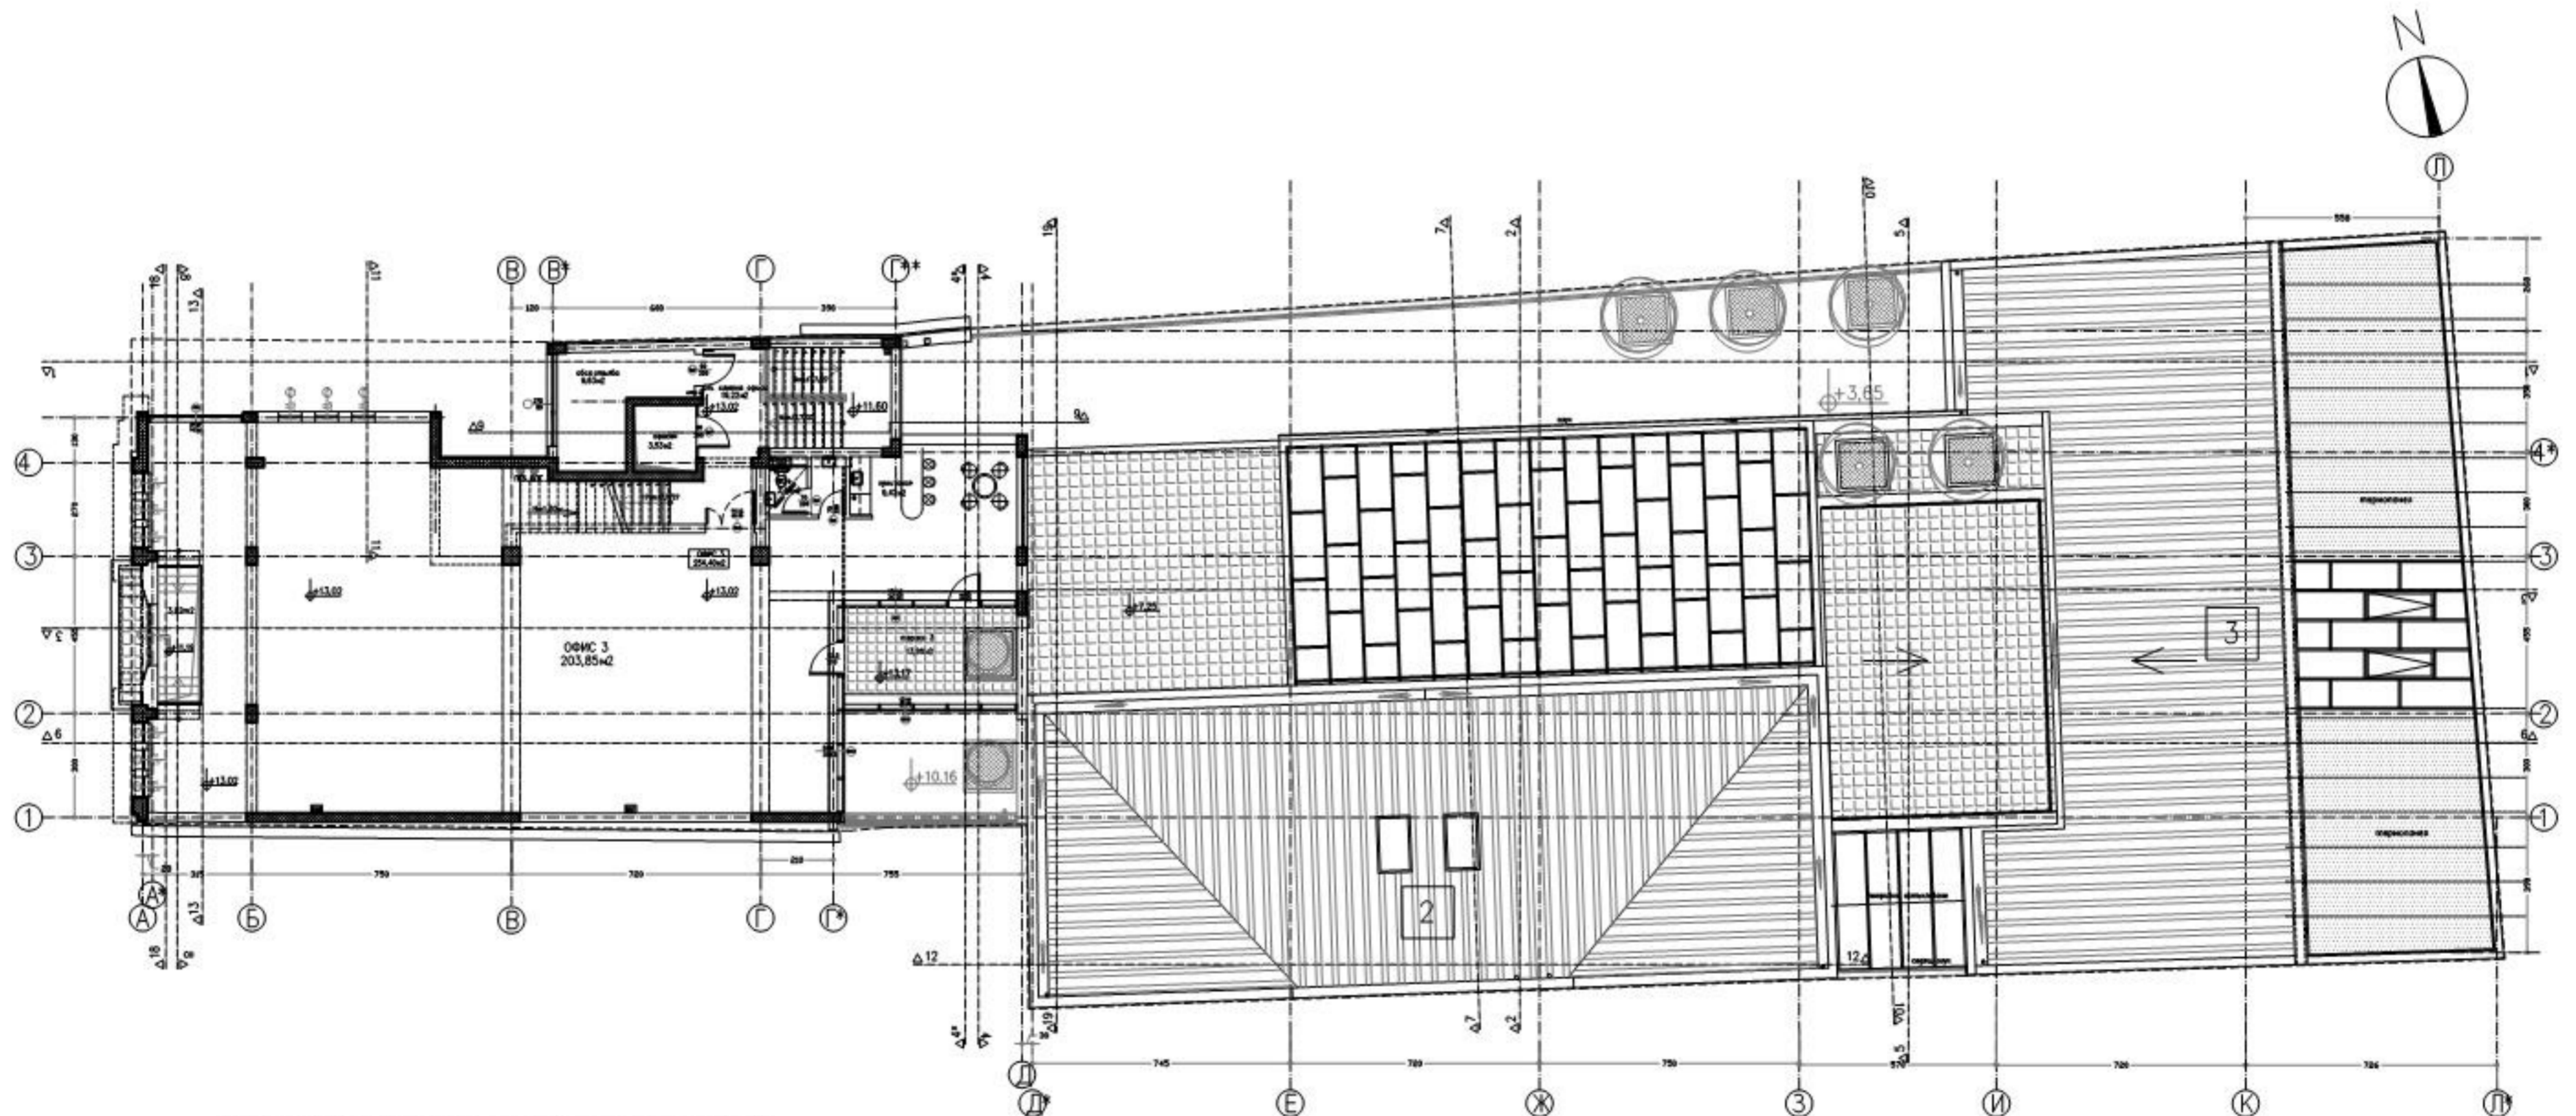

MARIA LOUISA

SHOPPING SPACE AND OFFICES

MARIA LOUISA BLV., PLOT XXI-4, DISTRICT 36, ZONE G 14. EXTERIOR PROJECT CHANGES DEVELOPER: SILVERCON FOOD

Георги Станишев ПРОЖЕКТС
София 1000
Бул. П. Евтимов 3
Тел. 02 9889805
Факс: 02 9889806
MT 87548663
E: stan@mail.bg

РАЗПРЕДЕЛЕНИЕ ЧЕТВЪРТИ ЕТАЖ +13,02 М 1:200

302,16 м2